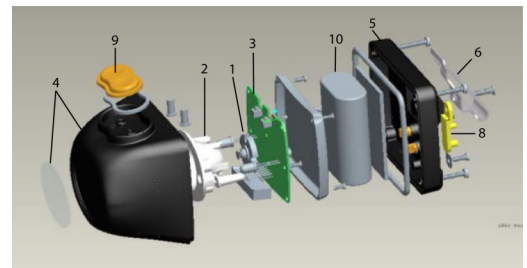

Fonctionnalités

Fonctionnalités	Spécifications techniques
• Capacité	• 4.5Ah (pile li-ion)
• Voltage	• 3.7V
• Temps de décharge	• >15h
Ampoule DEL principale:	
• Tension de fonctionnement	• 3.2V
• Courant de travail	• 0.35A
• Puissance	• 1W
• Flux lumineux	• >60Lm
• Degré d'éclairage / distance de 1m (3.3')	• >3000Lux (au début) • >2000Lux (après 11 heures de travail)
• Durée de vie	• >30 000 h
• Poids	• <215g
• Durée de vie des ampoules de sécurité	• 100000h
• Temps de protection contre les court-circuits	• <15ms
• Durée de vie de la pile (recharges)	• 1000 recharges (dans des conditions raisonnables)
• Durée de la recharge	• < 6 heures
• Tension et courant du chargeur	• 5V@1A

Produits associés - Pièces de remplacement

# de pièce	Code	Description
#1 #2 #3	ALK203	Ampoule DEL et Contrôle PCBA avec réflecteur
#4	ALK204	Couvercle pour lentille de remplacement
#5	ALK215	Couvercle arrière de remplacement
#6	ALK212	Attache de remplacement 70 degrés
#8	ALK208	Protecteur de prise de chargeur
#9	ALK209	Protecteur du bouton
#10	ALK220	Pile de remplacement
	ALK211	Chargeur de remplacement
	ALK207	Courroie de remplacement 1m
	ALK213	Courroie de remplacement de 1.45 m